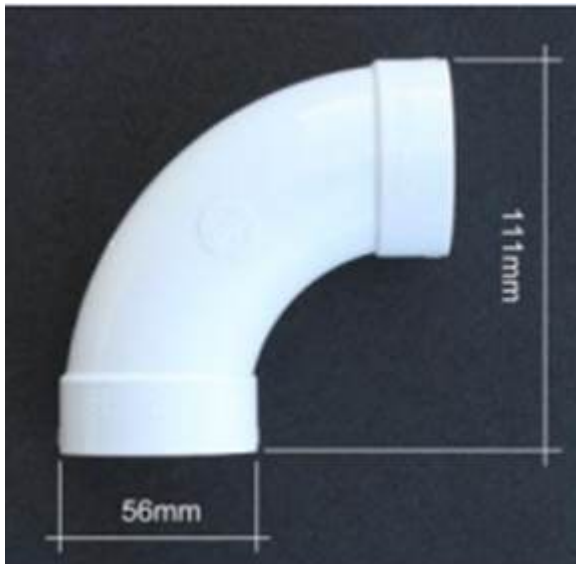

Coude long 90°

ref. LF3

Coude long 90° pour système d'aspiration centralisée

En PVC blanc, traité silicone : les micro-poussières n'y adhèrent pas, votre réseau ne devient pas poreux.

Informations

Spécifications techniques
Ce que comprend ce kit