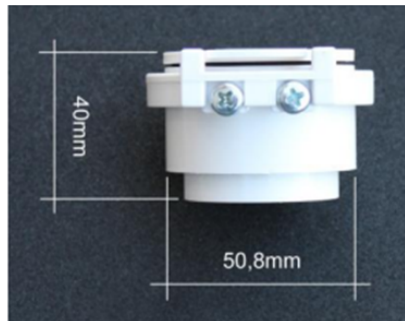

Informations

Spécifications techniques
Ce que comprend ce kit

Options disponibles